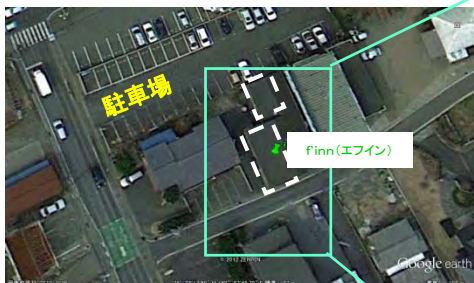

■ プログラム

16:45 セッション開始

21:00 セッション終了(予定)

■ ご案内

★この部屋は、機材置き場として利用できます

★演奏中、ドアから店内に入りづらいときは、裏手からお入りください

■ 「エフィン」マスターのおすすめメニュー

- ・バスパールエール(ビール) 1パイント 800円 / ハーフパイント 400円
- ・ジンジャーエール(ウィルキンソン) 400円
- ・ビーフシチュー 800円
- ・生ハムのバケットサンド 500円