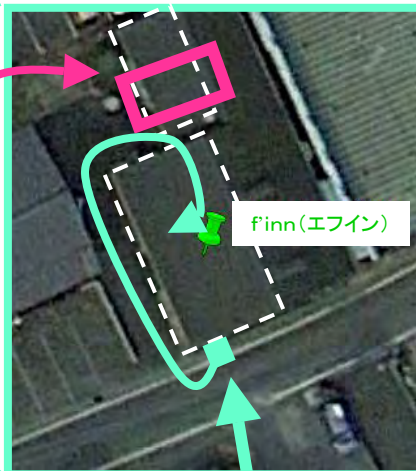

■ プログラム

16:45 セッション開始

21:00 セッション終了(予定)

■ ご案内

★この部屋は、機材置き場として利用できます

★演奏中、ドアから店内に入りづらいときは、裏手からお入りください

■ 「エフィン」マスターのおすすめメニュー

- ・バスパールエール(ビール) 1パイント 800円 / ハーフパイント 400円
- ・ジンジャーエール(ウィルキンソン) 400円
- ・ビーフシチュー 800円
- ・生ハムのバケットサンド 500円