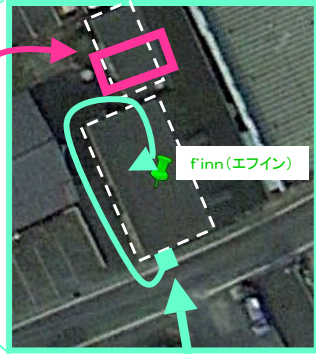

■ プログラム

16:00 開場/セッション開始

21:30 セッション終了

■ ご案内

★この部屋は、機材置き場として利用できます

★演奏中、ドアから店内に入りづらいときは、裏手からお入りください

■ 「エフィン」マスターのおすすめメニュー

- ・バスベルエール(ビール) 1パイント 800円 / ハーフパイント 400円
- ・ジンジャーエール(ウィルキンソン) 400円
- ・ロコモコ丼 700円
- ・BLTバーガー 400円