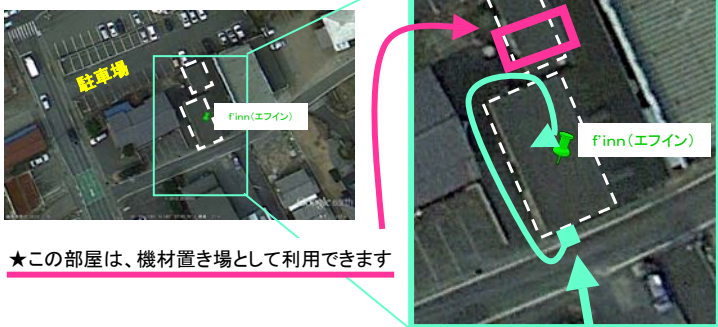

※曲順は変更になる場合があります。ご了承ください。 ※プレイヤーのスムーズな入れ替えにご協力ください ※何かわからないことがあったら、ふくGに遠慮なく聞いてください

★参加者(予定)

19名 (fukuG, こうた, ricmania, 中田, 白B, おこのみ, りゅーじ, やすぼん, たま, 椿, yasuko, linchira, ミカエル, あだち, OOZY(こーじ), ゴバイチ, きむさと, イワノフ, 塚本定)
Vocal linchira, ミカエル, きむさと, あだち
Guitar fukuG, linchira, 塚本定
Bass ricmania, 白B, やすぼん, たま, linchira, ミカエル
Drums りゅーじ, 椿, あだち, linchira
KB こうた, おこのみ, yasuko, ゴバイチ, イワノフ
others OOZY(こーじ)(トランペット), 椿(バイオリン)
リスナー 中田

★プログレ&70年代ハードロック・セッションとは

このセッションは、主に70年代、イギリスで流行したプログレッシブロックやハードロックを中心に、いろいろな曲をコピーして皆で演奏して楽しみましょうという企画です。

セッションとは、いろいろな楽器を持ち寄って、即興で演奏することですが、プログレッシブロックの性質上(曲構成が複雑、変拍子...), このセッションでは予め曲とパートを決めてあります。セッションは完成度では通常のライブに劣るものの、いろいろなプレイヤーの演奏が聴けるので何が起るかわからない的な面白みがあるといえます。コーラス等の飛び入り参加、大歓迎ですので、70年代の音楽をみなさんで心ゆくまで楽しみましょう。

※fukugのWebサイト <http://fukugfukug.web.fc2.com/>

■ プログラム

16:00 開場/セッション開始
21:30 セッション終了

■ ご案内

★この部屋は、機材置き場として利用できます

★演奏中、ドアから店内に入りづらいときは、裏手からお入りください

■ 「エフィン」マスターのおすすめメニュー

- ・バスベルエール(ビール) 1パイント 800円 / ハーフパイント 400円
- ・ジンジャーエール(ウィルキンソン) 400円
- ・ロコモコ丼 700円
- ・BLTバーガー 400円

室内禁煙とさせていただきます(喫煙は屋外でお願いします)

ご協力をよろしくお願いいたします。

- ・お店のマスターの気分でお店の照明を暗くする場合があります。
- ・予定は変更になる可能性があります。ご了承ください。
- ・飲酒は20歳になってから。飲酒運転は法律で禁止されています。