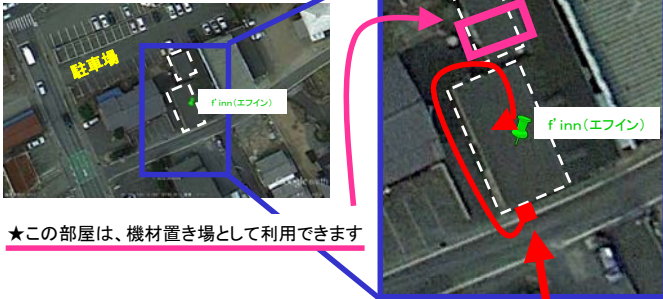

■ ご案内

★この部屋は、機材置き場として利用できます

★演奏中、ドアから店内に入りづらいときは、裏手からお入りください

■ 「エフィン」マスターのおすすめメニュー

- ・バスベルエール(ビール) 1パイント 800円 / ハーフパイント 400円
- ・ジンジャーエール(ウィルキンソン) 350円
- ・B. L. Tバーガー 400円 ・ホットドック 400円 ・ローズマリーポテト 400円

- ・お店のマスターの気分でお店の照明を暗くする場合があります。
- ・予定は変更になる可能性があります。ご了承ください。
- ・飲酒は20歳になってから。飲酒運転は法律で禁止されています。

第2部 プログレ&70年代ハードロック・セッション(17:30 ~ 21:00)

No	artist	song title	time	Vo.	Guitar	Bass	Drums	KB	ほか		
1	ELP	Hoedown	4	-	-	白B	かとう	イワノフ			
2	UK	Nothing To Lose	5	Lucy	-	たま	より	イワノフ	Violin:イワノフ		
3	UK	Presto Vivace	2	-	-	たま	より	おこのみ			
4	UK	In The Dead Of Night	6	linchira	-	たま	より	おこのみ			
5	YES	South Side Of The Sky	8	きむさと	fukuG	メカモ	より	おこのみ			
6	YES	Sound Chaser	9	きむさと	fukuG	たま	より	wara			
7	YES	Owner Of A Lonely Heart	5	きむさと	fukuG	メカモ	樁	wara			
8	TOTO	Girl Goodbye	6	きむさと	fukuG	エスケン	樁	めぐっち			
9	Black Sabbath	Paranoid	3	ricmania	sue	白B	りゅーじ		fukuG(2ndG)		
10	Led Zeppelin	Immigrant Song	4	きむさと	linchira	たま	りゅーじ	-			
11	Giles, Giles Fripp	I Talk To The Wind	3	linchira	linchira(AG)				Kana(Ocarina & Vocal)		
12	ELP	Still...You Turn Me On	3	linchira	linchira(AG),EG?			Kana(Accordion)			
13	Magenta	Wonderous Stories(YesCover)	4	Kana	linchira(AG)			Kana(Accordion)	linchira(Chorus)		
14	RUSH	LimeLight	5	ricmania	スガG	ricmania	りゅーじ	こうた			
15	RUSH	YYZ	5	-	fukuG	ricmania	りゅーじ	こうた			
16	10cc	I'm Not in Love	6	linchira	ricmania	linchira	linchira	こうた			
17	YES	Amazing Grace	2	-	-	たま	-	-			
18	アン・ルイス	六本木心中	6	Kana	sue	たま	かとう				
19	King Crimson	Larks Tongues In Aspice, Part II	7	-	fukuG	白B	かとう	こうた	樁(Violin)		
20	Jeff Beck	Led Boots	5	-	linchira	白B	かとう	めぐっち			
21	井上堯之バンド	太陽にほえろ!メインテーマ	2	-	fukuG	エスケン	かとう	おこのみ	SAX: Kana		
			100								

※曲順は変更になる場合があります。ご了承ください。 ※プレイヤーのスムーズな入れ替えにご協力ください ※何かわからないことがあったら、ふくGに遠慮なく聞いてください

参加プレイヤー

Voval & Chorus	Guitar	Bass	Drums	KeyBoard	その他
linchira	fukuG	たま	かとう	おこのみ	樁(Violin)
Kana	sue	白B	こうた	イワノフ(Violin)	kana(Ocarina)
Lucy	linchira	エスケン	linchira	めぐっち	
きむさと	ricmania	メカモ	より	イワノフ	
ricmania	スガG	ricmania	りゅーじ	wara	

★プログレ&70年代ハードロック・セッションとは

このセッションは、主に70年代、イギリスで流行したプログレッシブロックやハードロックを中心に、いろいろな曲をコピーして皆で演奏して楽しみたいという企画です。

セッションとは、いろいろな楽器を持ち寄って、即興で演奏することですが、プログレッシブロックの性質上(曲構成が複雑、変拍子...)、このセッションでは予め曲とパートを決めています。セッションは完成度では通常のライブに劣るものの、いろいろなプレイヤーの演奏が聴けるので何が起るかわからない的な面白みがあるといえます。コーラス等の飛び入り参加、大歓迎ですので、70年代の音楽をみなさんと心ゆくまで楽しみましょう。